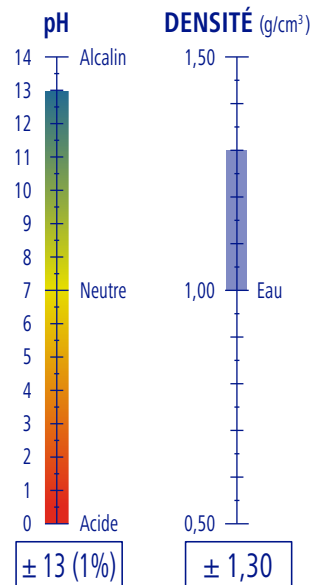

CARACTÉRISTIQUES

Liquide

Brun

Caractéristique

Concentré

APPLICATIONS

DOSAGE

2 - 4 g/l

De 2 à 4 grammes par chaque litre d'eau de lavage

PGS Systems

PRODUCTIVITÉ

5 l de produit

625 Plateaux

PROWASH

Réf. 9170037	GP 6,55 Kg · 5,00 l	3 GP	36 GP	144 GP	1,54 m ³
Réf. 9510037	ES 13,00 Kg · 20,00 l	1 ES	15 ES	60 ES	0,99 m ³
Réf. 9520037	GP 26,20 Kg · 20,00 l	1 GP	12 GP	24 GP	0,87 m ³