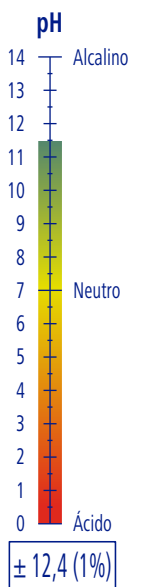

CARACTERÍSTICAS

APLICACIONES

DOSIFICACIÓN

PRODUCTIVIDAD

4,5 kg de producto

4455 Bandejas

Ref. 9481215

CR 4,5 Kg