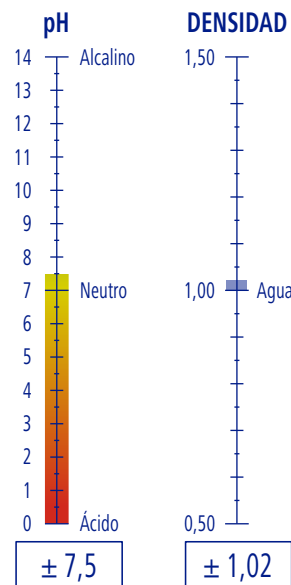

CARACTERÍSTICAS

APLICACIONES

DOSIFICACIÓN

PRODUCTIVIDAD

40 ml de producto

125 m²

Ref. 9861212	PK (26 SM · 0,04 l)	8 PK	64 PK	256 PK	1,30 m ³	26 SM	180 SM
Ref. 9781212	PK (180 SM · 0,04 l)	1 PK	6 PK	36 PK	1,22 m ³	PK	PK