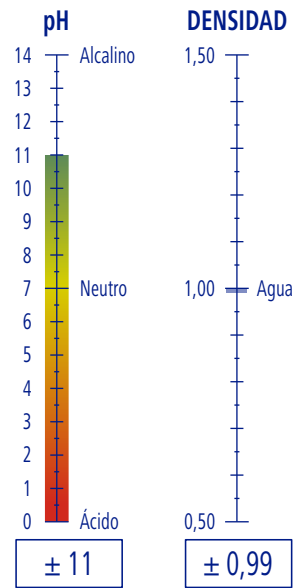

### APLICACIONES

### DOSIFICACIÓN

### PRODUCTIVIDAD

**40 ml** de producto  
**125 m<sup>2</sup>**

PRO ONE

Ref. 9861211	PK ( 26 SM · 0,04 l)	8 PK	64 PK	256 PK	1,30 m <sup>3</sup>	26 SM	180 SM
Ref. 9781211	PK (180 SM · 0,04 l)	1 PK	6 PK	36 PK	1,22 m <sup>3</sup>	PK	PK