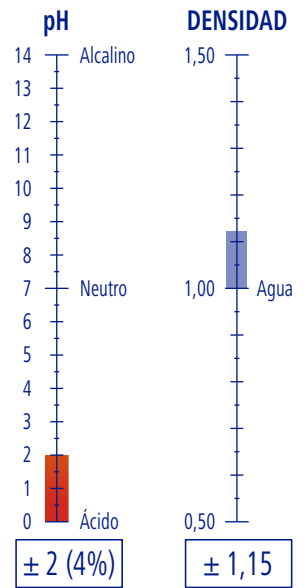

CARACTERÍSTICAS

APLICACIONES

DOSIFICACIÓN

PRODUCTIVIDAD

40 ml de producto
125 m²

ECO ONE

Ref. 9861210	PK (26 SM · 0,04 l)	8 PK	64 PK	256 PK	1,30 m ³	26 SM	180 SM
Ref. 9781210	PK (180 SM · 0,04 l)	1 PK	6 PK	36 PK	1,22 m ³	PK	PK