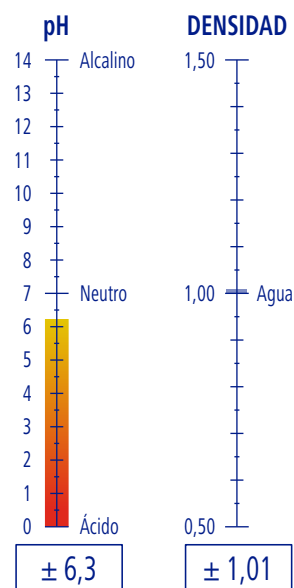

### DOSIFICACIÓN

**0,01 - 0,03 g/1 litro**

PGS Systems

### PRODUCTIVIDAD

**5 l** de producto  
**50000** Bandejas

PROSHINE

Ref. 9471208

ES 5,05 Kg · 5,00 l

1 ES

28 ES

112 ES