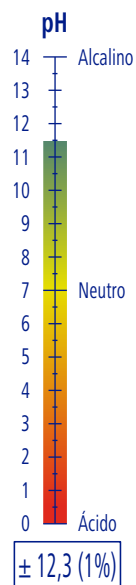

CARACTERÍSTICAS

APLICACIONES

DOSIFICACIÓN

PRODUCTIVIDAD

4,5 kg de producto
4455 Bandejas

Ref. 9481207 | CR 4,5 Kg | 4 CR 24 CR 120 CR | 1,34 m³

Tel. +34 937 132 025 | info@saproder.com · www.saproder.com
 Registro Desinfectantes Hospitalarios: 6181DS
 Registro Productos Sanitarios: 6128-PS
 ROESP - B-0102-E
 Registro Cosméticos: 1700CS