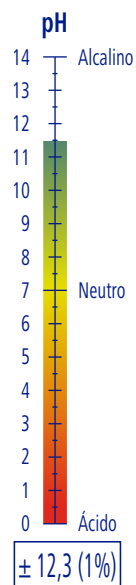

CARACTERÍSTICAS

APLICACIONES

DOSIFICACIÓN

PRODUCTIVIDAD

4,5 kg de producto
4455 Bandejas

Ref. 9481206

CR 4,5 Kg

4 CR