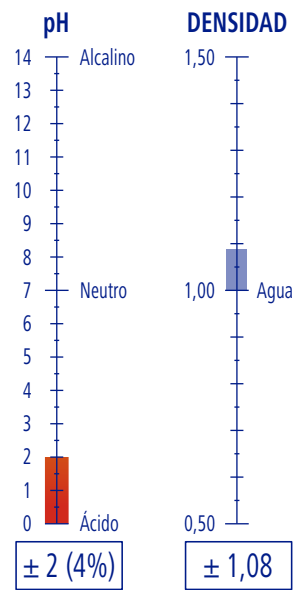

CARACTERÍSTICAS

Viscoso

Azul

Perfumado

Ultraconcentrado

APLICACIONES

DOSIFICACIÓN

PRODUCTIVIDAD

10 l de producto
41667 m²

PROROOM MIX

1 ES

15 ES

60 ES

0,99 m³

ES

Ref. 9511142