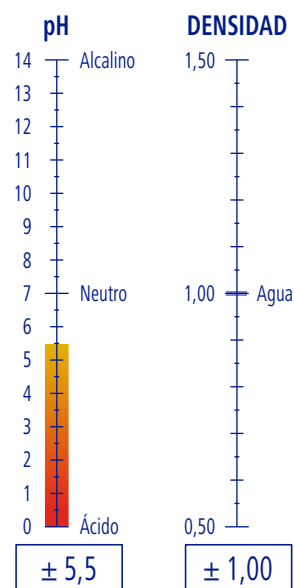

CARACTERÍSTICAS

APLICACIONES

DOSIFICACIÓN

2 - 4 g/ 10 l
De 2 a 4 gramos por cada 10 litros de agua de aclarado

PGS Systems

PRODUCTIVIDAD

10 l de producto
25000 Bandejas

PROSHINE