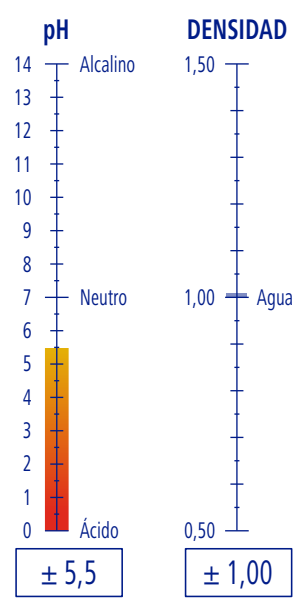

CARACTERÍSTICAS

APLICACIONES

DOSIFICACIÓN

PRODUCTIVIDAD

10 l de producto
25000 Bandejas

PROSHINE

Ref. 9511137 | ES 10,00 Kg · 10,00 l | 1 ES 15 ES 60 ES | 0,99 m³ **10 l** ES

Tel. +34 937 132 025 | info@saproder.com · www.saproder.com
 Registro Desinfectantes Hospitalarios: 6181DS
 Registro Productos Sanitarios: 6128-PS
 ROESP - B-0102-E
 Registro Cosméticos: 1700CS